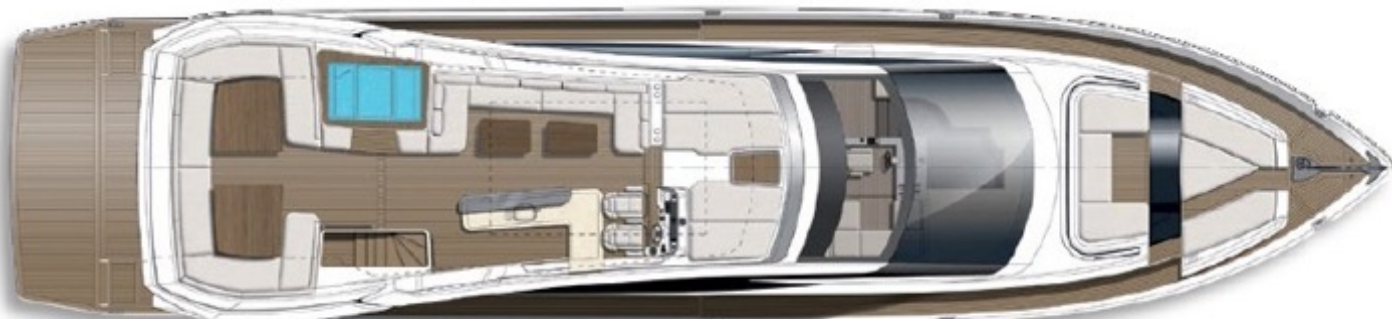

ОПИСАНИЕ

Galeon 800 FLY сочетает в себе спортивный силуэт и впечатляющие мореходные характеристики. Заметному с первого взгляда изяществу, выраженному в мягких линиях и округлых элементах конструкции, модель обязана мастерам дизайн-студии Tony Castro.

Элементы конструкции из углеродного волокна позволили увеличить поверхность верхней палубы. Поэтому на флайбридже нашлось место для двухместного кресла рулевого, полностью оборудованного бара, удобной зоны для принятия солнечных ванн, четырех регулируемых столов и двух полукруглых диванов, между которыми разместилось джакузи.

Нижняя палуба вмещает четыре каюты с богато декорированными ванными комнатами. Экипаж оценит комфортабельные помещения в корме.

ЭКСТЕРЬЕР

ИНТЕРЬЕР

ПЛАН ПАЛУБ

ФЛАЙБРИДЖ

ГЛАВНАЯ ПАЛУБА

НИЖНЯЯ ПАЛУБА

КОНТАКТНАЯ ИНФОРМАЦИЯ