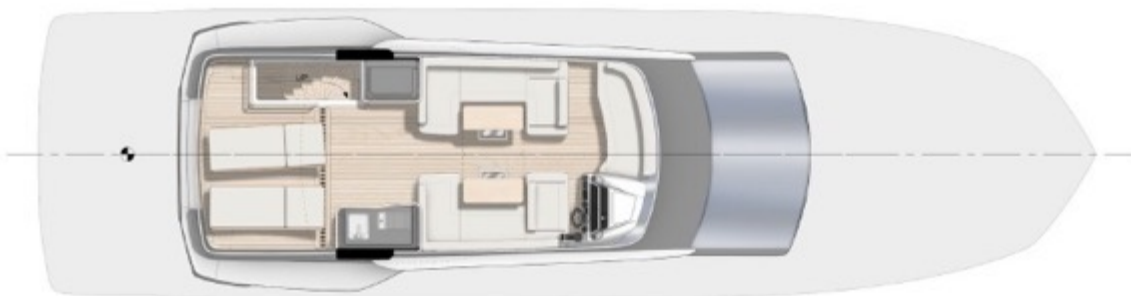

GALEON 560 FLY

НОВАЯ ЯХТА

Цена по запросу

Цены на новые яхты в стандартной комплектации на условиях EX Works (франко-завод), без НДС (VAT 0%)

ОСНОВНЫЕ ХАРАКТЕРИСТИКИ

Верфь	Galeon, Польша	Запас топлива	2 x 1100 л
Дизайн	RC design	Запас воды	700 л
Длина	17,82 м	Каюты	3 + 1
Ширина	4,82/6,82 м	Спальные места	6 + 1
Осадка	1,05 м	Класс	CE - B12 / C12
Высота над ватерлинией	5.20 м	-	-
Водоизмещение	TBD	-	-
Корпус	GRP	-	-
Двигатель	2 x 662/900 л.с.	-	-

Главная палуба поддерживает всеми любимый «пляжный режим», который значительно увеличивает полезную площадь кокпита и помогает ему плавно сливаться с салоном. Большая гидравлическая платформа помогает поднимать водные игрушки и обеспечивает легкий доступ к воде и двухместной каюте экипажа, расположенной в корме.

На нижней палубе пассажиров ждут три каюты на 6 спальных мест и два санузла.

ЭКСТЕРЬЕР

ИНТЕРЬЕР

ПЛАН ПАЛУБ

ФЛАЙБРИДЖ

ГЛАВНАЯ ПАЛУБА

НИЖНЯЯ ПАЛУБА

КОНТАКТНАЯ ИНФОРМАЦИЯ