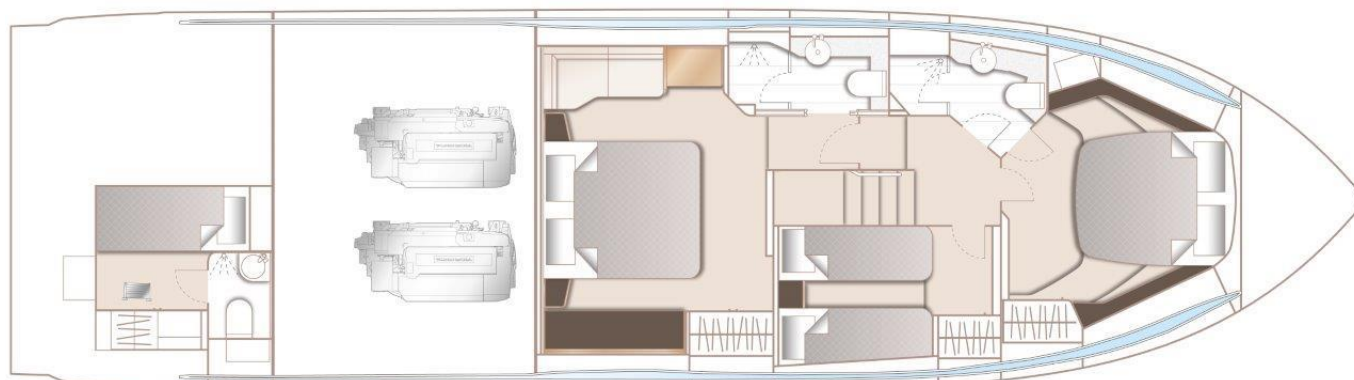

Спальные места 6+1

-

-

-

СПЕЦИФИКАЦИЯ

Помимо стандартной спецификации на яхте установлены следующие опции:

- Гидравлический трап с автоматическим раскрывающимся поручнем
- Гидравлическая купальная платформа
- Солнцезащитный выдвижной тент в кокпите
- Кормовые швартовочные огни
- Гироскопический стабилизатор качки Seakeeper 9'
- Опреснитель Idromar
- Дизельный генератор Cummins Onan 17.5 кВт (1395 м/ч на 26.10)
- Бимини топ с гидравлическим приводом
- Автоматическая система закрутки кабеля берегового питания
- Оборудованная каюта экипажа (односпальная кровать + санузел)
- Спутниковое телевидение с антенной + пустой обтекатель для симметрии
- Холодильник с верхней загрузкой на спортбридже
- Радар Raymarine
- Картплоттеры Raymarine
- Гидравлическое носовое и кормовое подруливающее устройство
- Аудиосистема Fusion с колонками Focal
- Третий пост управления в кокпите с элементами управления двигателем и подруливающими устройствами

ЭКСТЕРЬЕР / ИНТЕРЬЕР

ИНТЕРЬЕР

ПЛАН ПАЛУБ

ФЛАЙБРИДЖ

ГЛАВНАЯ ПАЛУБА

НИЖНЯЯ ПАЛУБА

КОНТАКТНАЯ ИНФОРМАЦИЯ

МАКСИМ ЕЖОВ