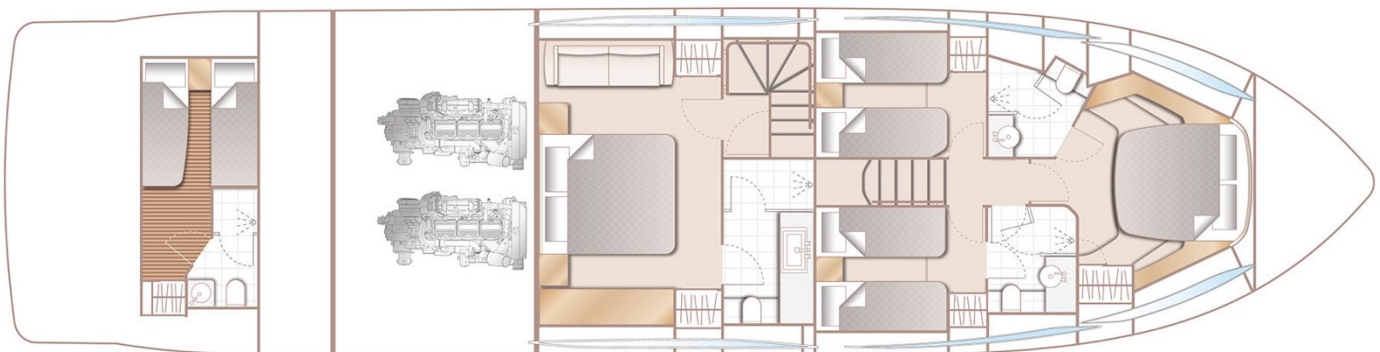

СПЕЦИФИКАЦИЯ

- Белый корпус
- SH240 VARIABLE SPEED HYDRAULIC STERNTHRUSTER 240kgf
- Плавниковая система стабилизации качки Sleipner VF800
- Интерьер из дуба Rovere
- Деревянный пол в кормовой столовой
- Оборудованная каюта экипажа
- Переоборудование двухместного спального места в кормовой каюте
- Сейф в мастер каюте
- Столешница для камбуза Ice Crystal
- Боковые посадочные лацпорты в кокпите
- Электрогидравлический телескопический трап 4,1 м (трехсекционный)
- Гидравлическая купальная платформа
- Третий пост управления в кокпите
- Генератор Onan 19кВт
- Дополнительный генератор Onan мощностью 11 кВт
- Кормовые швартовые огни
- 4 подводных фонаря (lumishore smx 53 white)
- Гриль Lava Brick
- Полотенцесушитель в санузле мастер каюты
- Камера наружного наблюдения
- Дополнительные резервные насосы для пресной воды, серой воды и насосы воздушного кондиционирования
- Спутниковая антенна Trackvision KVH MS
- Счетчик цепи Lewmar на двух постах управления
- Синусоидальный инвертор Mastervolt 230В 1500Вт
- Дополнительный инвертор Mastervolt
- Зарядное устройство для аккумуляторов
- Дополнительное зарядное устройство
- Стандартная аудиосистема Fusion
- 4 монитора Raymarine Axiom x16 15,6" (по 2 на каждом посту рулевого)
- Плоттер европейской версии
- Международный УКВ
- Датчик ветра Raymarine
- Кондиционер обратного цикла 106.000 BTU (тропический)
- Кондиционер в кормовой каюте 6000 BTU
- Противомоскитные сетки на все иллюминаторы
- Внешняя обивка Vogue Eucaliptus
- Бимини-топ с гидравлическим приводом
- АИС
- Тендер Williams 395
- Опреснитель Parker 250 л/час
- 125 м 12-мм оцинкованной цепи

ЭКСТЕРЬЕР

ЭКСТЕРЬЕР / ИНТЕРЬЕР

ИНТЕРЬЕР

ИНТЕРЬЕР

ПЛАН ПАЛУБ

ФЛАЙБРИДЖ

ГЛАВНАЯ ПАЛУБА

НИЖНЯЯ ПАЛУБА