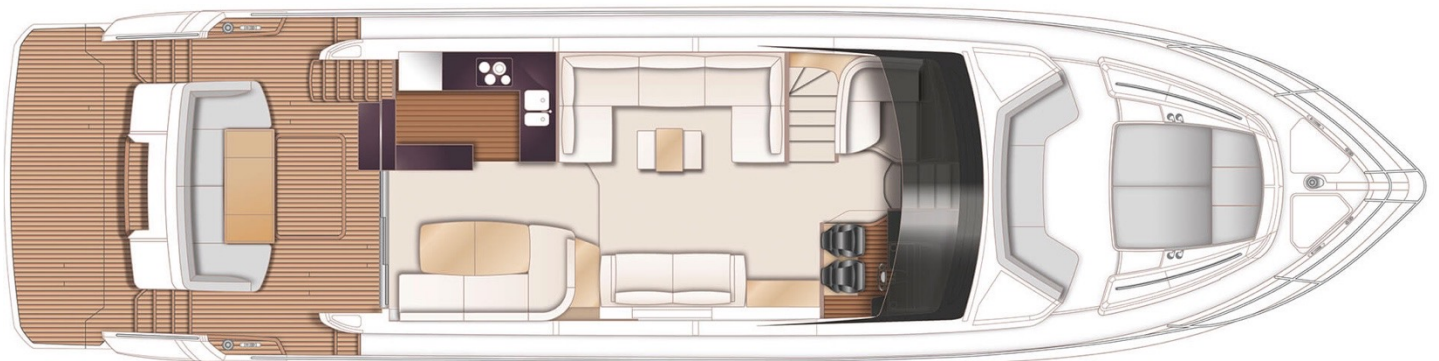

СПЕЦИФИКАЦИЯ

- Белый корпус
- SH240 VARIABLE SPEED HYDRAULIC STERNTHRUSTER 240kgf
- Плавниковая система стабилизации качки Sleipner VF800
- Интерьер из дуба Rovere
- Деревянный пол в кормовой столовой
- Оборудованная каюта экипажа
- Переоборудование двухместного спального места в кормовой каюте
- Сейф в мастер каюте
- Столешница для камбуза Ice Crystal
- Боковые посадочные лацпорты в кокпите
- Электрогидравлический телескопический трап 4,1 м (трехсекционный)
- Гидравлическая купальная платформа
- Третий пост управления в кокпите
- Генератор Onan 19кВт
- Дополнительный генератор Onan мощностью 11 кВт
- Кормовые швартовые огни
- 4 подводных фонаря (lumishore smx 53 white)
- Гриль Lava Brick
- Полотенцесушитель в санузле мастер каюты
- Камера наружного наблюдения
- Дополнительные резервные насосы для пресной воды, серой воды и насосы воздушного кондиционирования
- Спутниковая антенна Trackvision KVH MS
- Счетчик цепи Lewmar на двух постах управления
- Синусоидальный инвертор Mastervolt 230В 1500Вт
- Дополнительный инвертор Mastervolt
- Зарядное устройство для аккумуляторов
- Дополнительное зарядное устройство
- Стандартная аудиосистема Fusion
- 4 монитора Raymarine Axiom x16 15,6" (по 2 на каждом посту рулевого)
- Плоттер европейской версии
- Международный УКВ
- Датчик ветра Raymarine
- Кондиционер обратного цикла 106.000 BTU (тропический)
- Кондиционер в кормовой каюте 6000 BTU
- Противомоскитные сетки на все иллюминаторы
- Внешняя обивка Vogue Eucaliptus
- Бимини-топ с гидравлическим приводом
- АИС
- Тендер Williams 395
- Опреснитель Parker 250 л/час
- 125 м 12-мм оцинкованной цепи

ЭКСТЕРЬЕР

ЭКСТЕРЬЕР / ИНТЕРЬЕР

ИНТЕРЬЕР

ИНТЕРЬЕР

ПЛАН ПАЛУБ

ФЛАЙБРИДЖ

ГЛАВНАЯ ПАЛУБА

НИЖНЯЯ ПАЛУБА