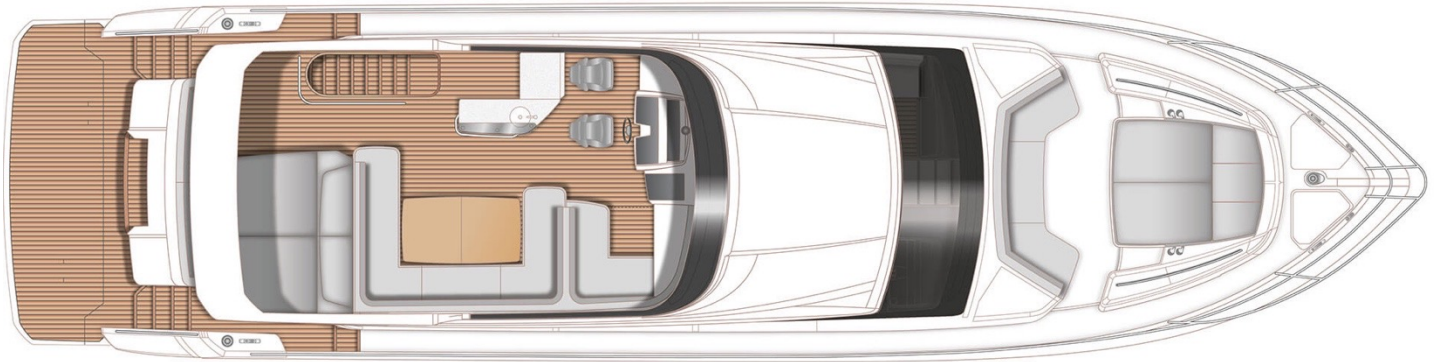

СПЕЦИФИКАЦИЯ

- Белый корпус
- SH240 VARIABLE SPEED HYDRAULIC STERNTHRUSTER 240kgf
- Плавниковая система стабилизации качки Sleipner VF800
- Интерьер из дуба Rovere
- Деревянный пол в кормовой столовой
- Оборудованная каюта экипажа
- Переоборудование двухместного спального места в кормовой каюте
- Сейф в мастер каюте
- Столешница для камбуза Ice Crystal
- Боковые посадочные лацпорты в кокпите
- Электрогидравлический телескопический трап 4,1 м (трехсекционный)
- Гидравлическая купальная платформа
- Третий пост управления в кокпите
- Генератор Onan 19кВт
- Дополнительный генератор Onan мощностью 11 кВт
- Кормовые швартовые огни
- 4 подводных фонаря (lumishore smx 53 white)
- Гриль Lava Brick
- Полотенцесушитель в санузле мастер каюты
- Камера наружного наблюдения
- Дополнительные резервные насосы для пресной воды, серой воды и насосы воздушного кондиционирования
- Спутниковая антенна Trackvision KVH MS
- Счетчик цепи Lewmar на двух постах управления
- Синусоидальный инвертор Mastervolt 230В 1500Вт
- Дополнительный инвертор Mastervolt
- Зарядное устройство для аккумуляторов
- Дополнительное зарядное устройство
- Стандартная аудиосистема Fusion
- 4 монитора Raymarine Axiom x16 15,6" (по 2 на каждом посту рулевого)
- Плоттер европейской версии
- Международный УКВ
- Датчик ветра Raymarine
- Кондиционер обратного цикла 106.000 BTU (тропический)
- Кондиционер в кормовой каюте 6000 BTU
- Противомоскитные сетки на все иллюминаторы
- Внешняя обивка Vogue Eucaliptus
- Бимини-топ с гидравлическим приводом
- АИС
- Тендер Williams 395
- Опреснитель Parker 250 л/час
- 125 м 12-мм оцинкованной цепи

ЭКСТЕРЬЕР

ЭКСТЕРЬЕР / ИНТЕРЬЕР

ИНТЕРЬЕР

ИНТЕРЬЕР

ПЛАН ПАЛУБ

ФЛАЙБРИДЖ

ГЛАВНАЯ ПАЛУБА

НИЖНЯЯ ПАЛУБА